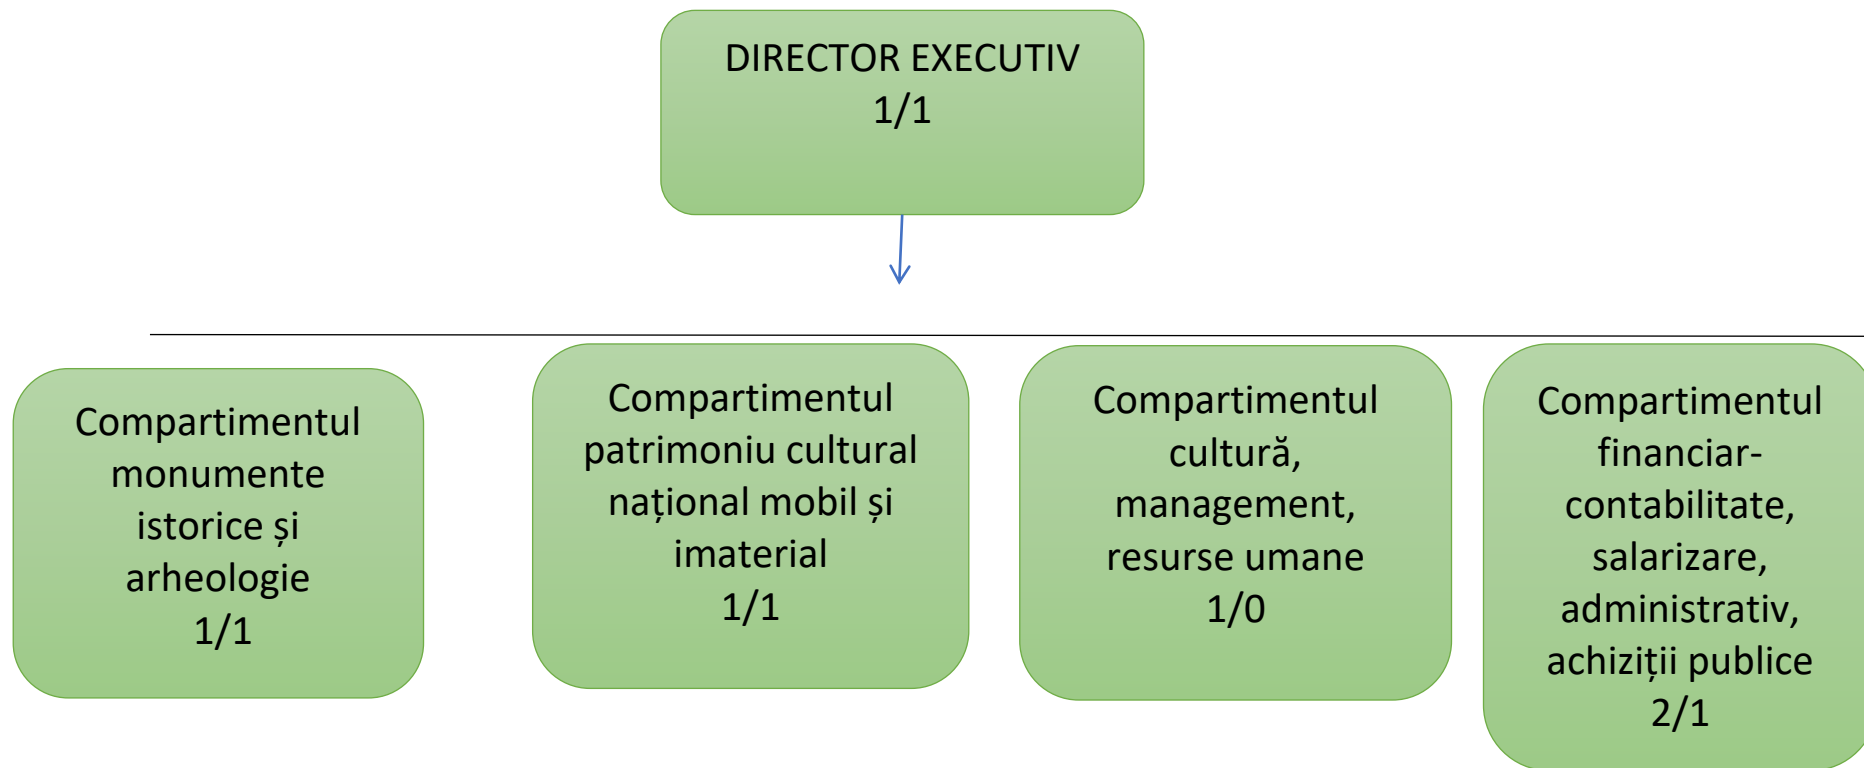

DIRECȚIA JUDEȚEANĂ PENTRU CULTURĂ GIURGIU
CUI 5798605

Structura organizatorică a Direcției Județene pentru Cultură Giurgiu

Director executiv- Crăciunescu Șerban Valeriu

Compartimentul monumente istorice și arheologie-Consilier superior- Hroniade Marlina

Compartimentul patrimoniu cultural național mobil și imaterial- Pîrlogea Iuliana

Compartimentul cultură, management, resurse umane-vacant

Compartimentul financiar-contabilitate, salarizare, administrativ, achiziții publice-consilier superior- Neciu Elena Georgiana

Compartimentul financiar-contabilitate, salarizare, administrativ, achiziții publice-consilier achiziții publice-vacant